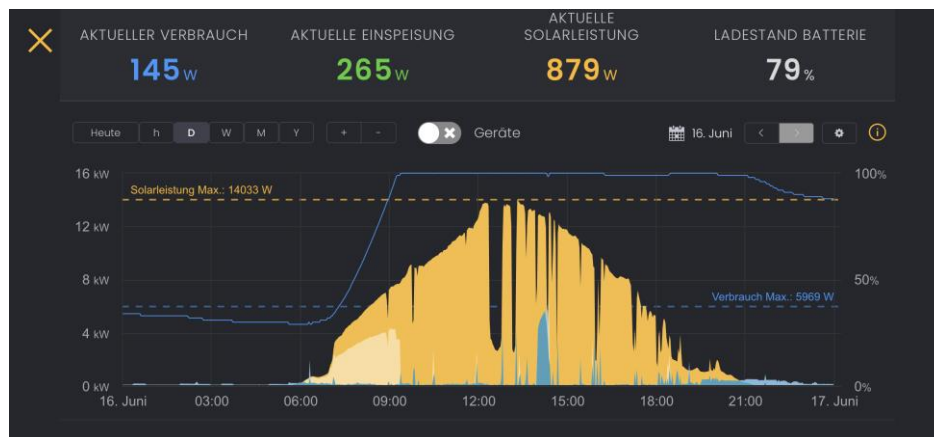

Wie sieht das auf dem Smart Phone aus?

Was fallen für Kosten an?

Das smart-me Modul kostet einmalig CHF 150.- (exkl. MwSt.) und je nach Status der des Accounts fallen maximal CHF 2.20 pro Monat & Zähler an. Mehr Infos finden Sie unter:

<https://web.smart-me.com/cloud-services-preise/>

Haben wir Ihr Interesse geweckt?

Dann melden Sie sich bei den Technische Betriebe Schöffland.